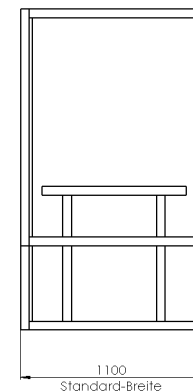

All unsere Produkte werden in eigener Produktion in höchster Qualität gefertigt. Geprüfte Festigkeitsklasse C70/85 für eine ganzjährige Eignung im Außenbereich.

Maße:

- Konstruktion aus 50 x 50 mm Stahlprofilen
- Breite: 180 cm
- Höhe: 190 cm
- Tiefe: Standardmäßig 110 cm (Alternativen möglich)