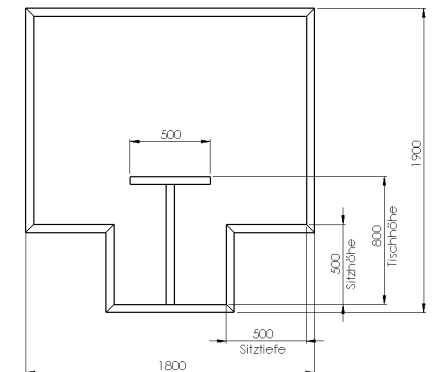

Produkteigenschaften:

- Bohrungen für ortsfeste Montage
- Rückseitig verschraubte Latten
- Fertig montierte Lieferung
- Wahlweise Holzlatten auch in Boden integriert
- Ideal für Firmengelände, Rastplätze oder Öffentliche Grünanlagen wie Parks
- Ganzjähriger Einsatz im Außenbereich
- Abstände zwischen den Latten sorgen für eine bessere Belüftung

All unsere Produkte werden in eigener Produktion in höchster Qualität gefertigt. Geprüfte Festigkeitsklasse C70/85 für eine ganzjährige Eignung im Außenbereich.

Maße:

- Konstruktion aus 50 x 50 mm Stahlprofilen
- Breite: 180 cm
- Höhe: 190 cm
- Tiefe: Standardmäßig 110 cm (Alternativen möglich)