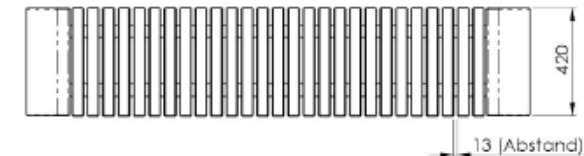

Sitzbank Rotundatus

Die schmal gehaltene Kontur unserer modernen Sitzbank Rotundatus sorgt in Kombination mit den quer verlaufenden Dielen aus Lärchenholz für ein elegantes und modernes Erscheinungsbild. Die Betonteile werden von uns selbst in mühevoller Handarbeit gefertigt – dadurch garantieren wir für diese modernen Gartenbänke die beste Qualität und eine maximale Langlebigkeit.

Für die Sitzbank Rotundatus ist ein passender Tisch erhältlich.

Diese Bank wirkt besonders hochwertig mit unserem FSC-Harholz.

Maße:

- | | | | |
|-------------------|--------|------------------|----------------|
| • Sitzhöhe: | 450 mm | • Standardlänge: | 2000 mm |
| • Tiefe Sitzbank: | 420 mm | • Länge wählbar: | 1000 - 2500 mm |
| • Höhe mit Lehne: | 850 mm | | |